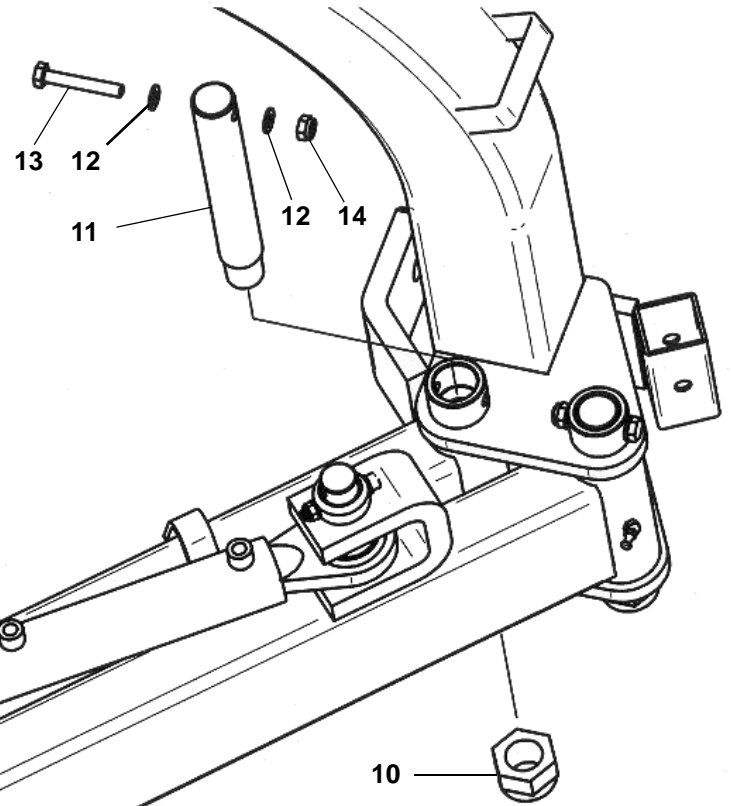

TAV. 629

TAV. 629

RIF.	CODICE	DESCRIZIONE	N.
1	3009229		2
2	1120820	M8x55 UNI5931	2
3	1108000	ø8 UNI6592	4
4	3007538		2
5	3005164		1
6	1021527	M27x2 UNI5589	1
8	0004054		1
9	0003840		1
10	1022430	M30x2 UNI7474	2
11	3005058		2
12	1110000	ø10 UNI6592	4
13	1101024	M10x65 UNI5737	2
14	1012410	M10 UNI7474	2
15	1012408	M8 UNI7474	2
17	0002653	M10x1x45°	2
18	0001476	KU 35x39x50	8
19	3005142	1/4"	2
20	0002025	1/4"	8
21	0002406		1
22	0005602		1
23	0002413		2
24	0002302	1/4"	4
25	0004130		1
26	0002121		1
27	3008898		1
28	1111208	M12x25 UNI5739	2

RIF.	CODICE	DESCRIZIONE	N.
29	1212000	ø12 UNI1751	2
30	1112000	ø12 UNI6592	2

RIF.	CODICE	DESCRIZIONE	N.