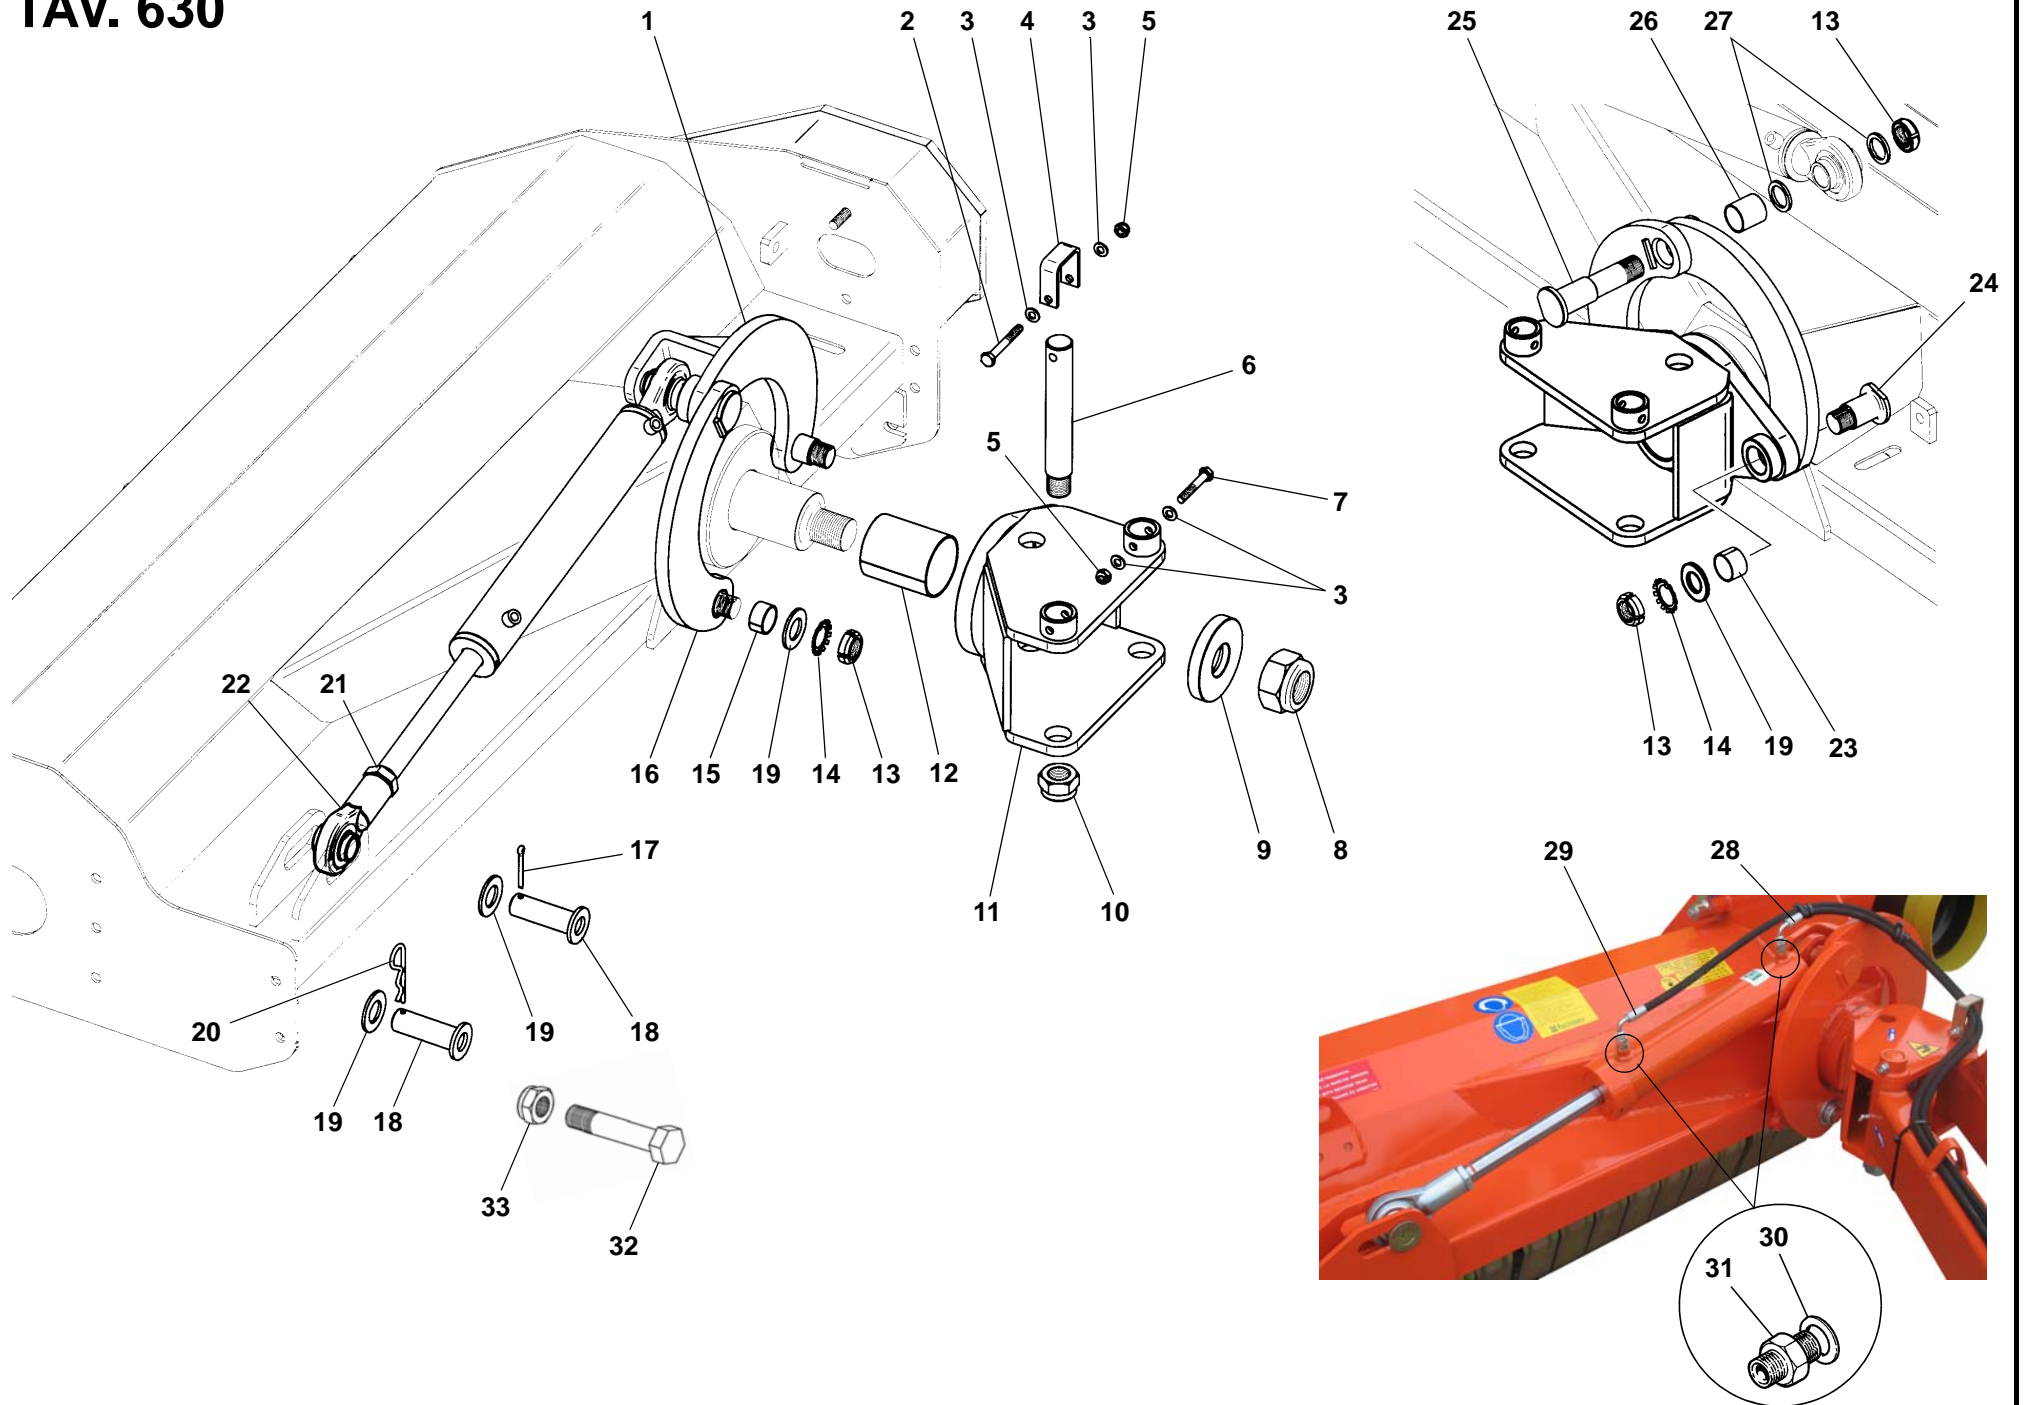

TAV. 630

TAV. 630

RIF	CODICE	DESCRIZIONE	N.
1	3009484	FL - FLA - FZL	1
2	1101030	M10x80 UNI5737	1
3	1110000	ø10 UNI6592	4
4	3005259		1
5	1012410	M10 UNI7474	2
6	3005058		2
7	1101024	M10x65 UNI5737	1
8	1022445	M45x3 UNI7474	1
9	3004999		1
10	1022430	M30x2 UNI7474	2
11	3009227	FL - FLA - FZL	1
	3011146	FOX	1
12	0001484	KU 80x85x100	1
13	1036630	M30x1,5	3
14	1630006		2
15	0001481	KU 35x39x20	1
16	3009907	FL - FLA - FZL	1
17	1559043	ø6,3x50 UNI1336	1
18	3005066	FL 145/210 S	1
	3005066	FL 225 S-250 S FLA - FZL	2
19	1130000	ø30 UNI6592 FL 145/210 S	1
	1130000	ø30 UNI6592 FL 225 S - 250 S	2
	1130000	ø30 UNI6592 FLA	1
	1130000	ø30 UNI6592 FZL	2
20	0002116	ø5 FL 225 S - 250 S - FZL	1

RIF	CODICE	DESCRIZIONE	N.
21	1021527	M27x2 UNI5589	1
22	3005164		1
23	0001483	KU 35x39x40	1
24	3009486	FL - FLA - FZL	1
25	3009487	FL - FLA - FZL	1
26	0001483	KU 35x39x40	1
27	3007649		2
28	0003881		1
29	0003838		1
30	0002017	1/4"	2
31	3005142	1/4"	2
32	1103046	M30x120 UNI5737 FOX	2
33	1012430	M30 FOX	2

RIF	CODICE	DESCRIZIONE	N.