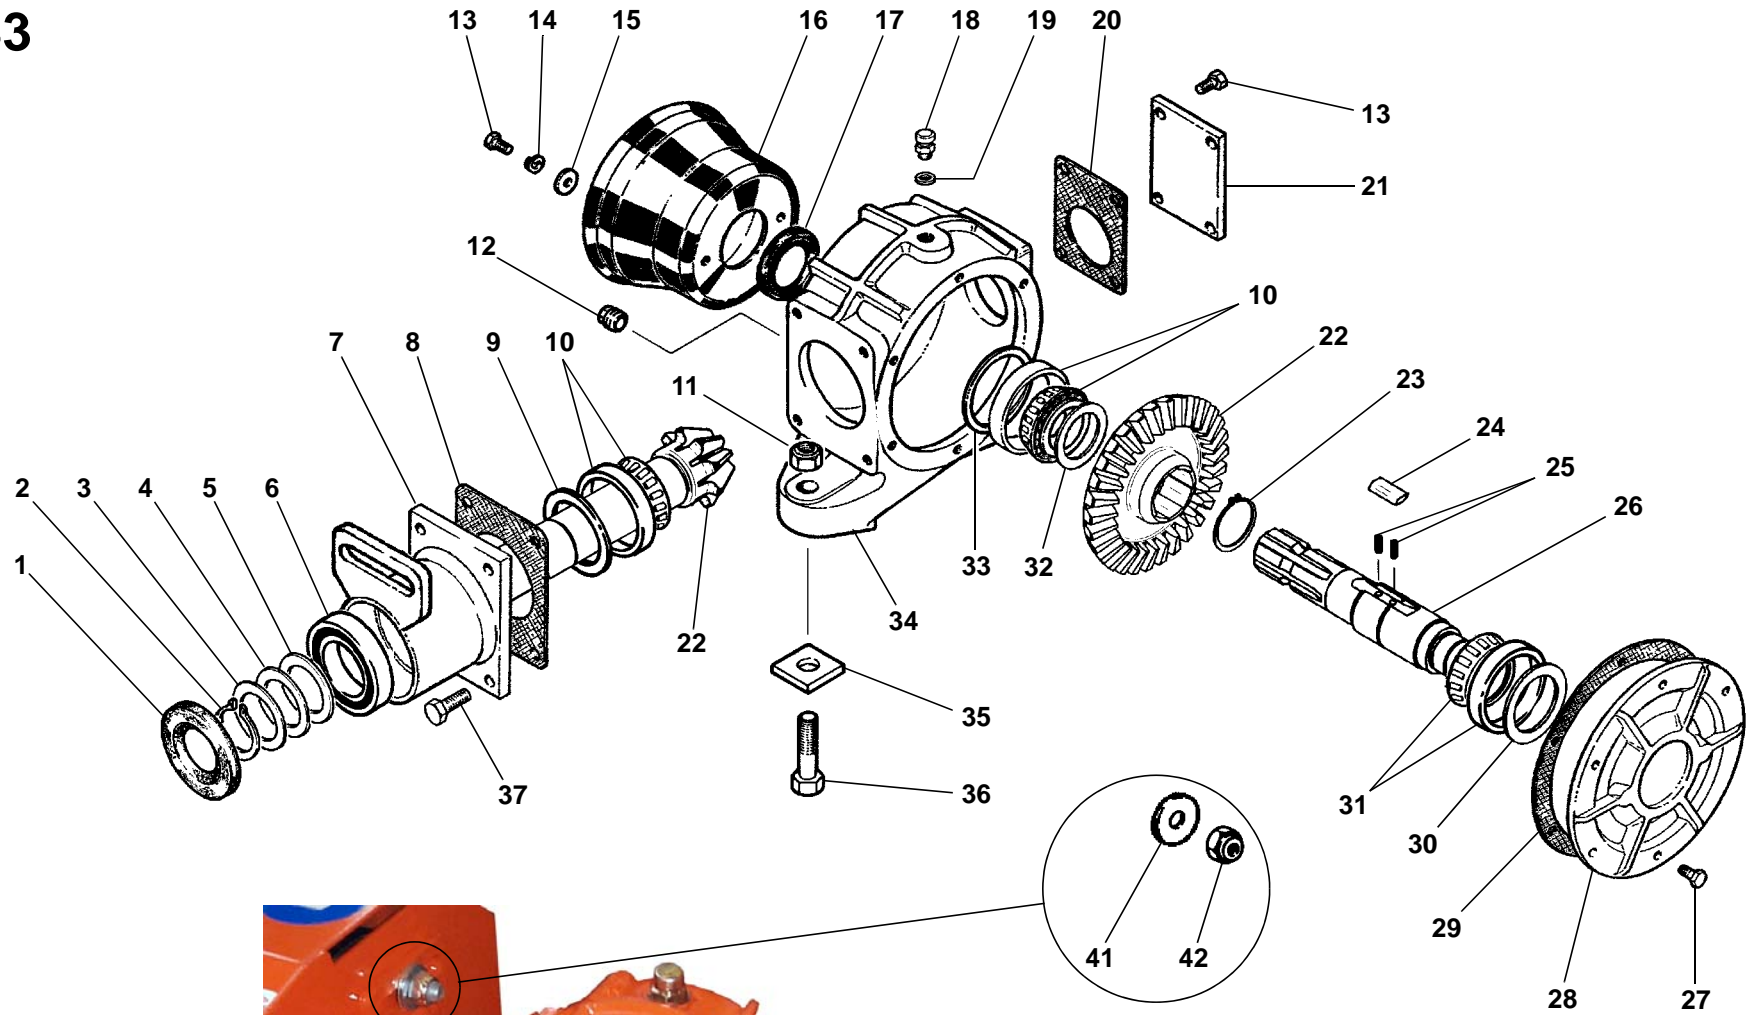

TAV. 633

38

FL - FLA - FOX

TAV. 633

RIF.	CODICE	DESCRIZIONE	N.
1	0001805	35x72x10	1
2	1010035	Seeger E 35 UNI7435	1
3	3004486	36x51x0,3	—
4	3000527	36x50x0,25	—
5	3001506	36x50x1,5	—
6	0001452	6207	1
7	3005052		1
8	3000408		—
9	3001823	61x71,5x0,25	—
10	0001413	30207	2
11	1012416	M16 UNI7474	2
12	0002663	M18x1,5	2
13	1110804	M8x16 UNI5739	6
14	1208000	∅8 UNI1751	2
15	1309243	∅8 UNI6593	2
16	0003411		1
17	0001806	35x62x10	1
18	0002679	M18x1,5	1
19	0002024	18x24x1,5	1
20	3000204		1
21	3000095		1
22	3007849		1
23	1010040	Seeger E40 UNI7435	1
24	3006961		2
25	0006142		4
26	3006890		1

RIF.	CODICE	DESCRIZIONE	N.
27	1110808	M8x25 UNI5739	6
28	3005177		1
29	3000407		—
30	3004488	51,5x61,5x0,35	—
31	0001403	30206	1
32	0001504	37x52x3,5	1
33	3001507	61x71,5x0,5	—
34	3005176		1
35	3001028		2
36	1101622	M16x60 UNI5737	2
37	1111008	M10x25 UNI5739	4
38	3007805		1
39	1012514	M14 UNI5588	4
40	1111434	M14x90 UNI5739	1
	1111430	M14x80 UNI5739 FL SUPER	1
41	3001118	14,5x35x5	1
42	1012414	M14 UNI7474	1
43	3005553		1

RIF.	CODICE	DESCRIZIONE	N.