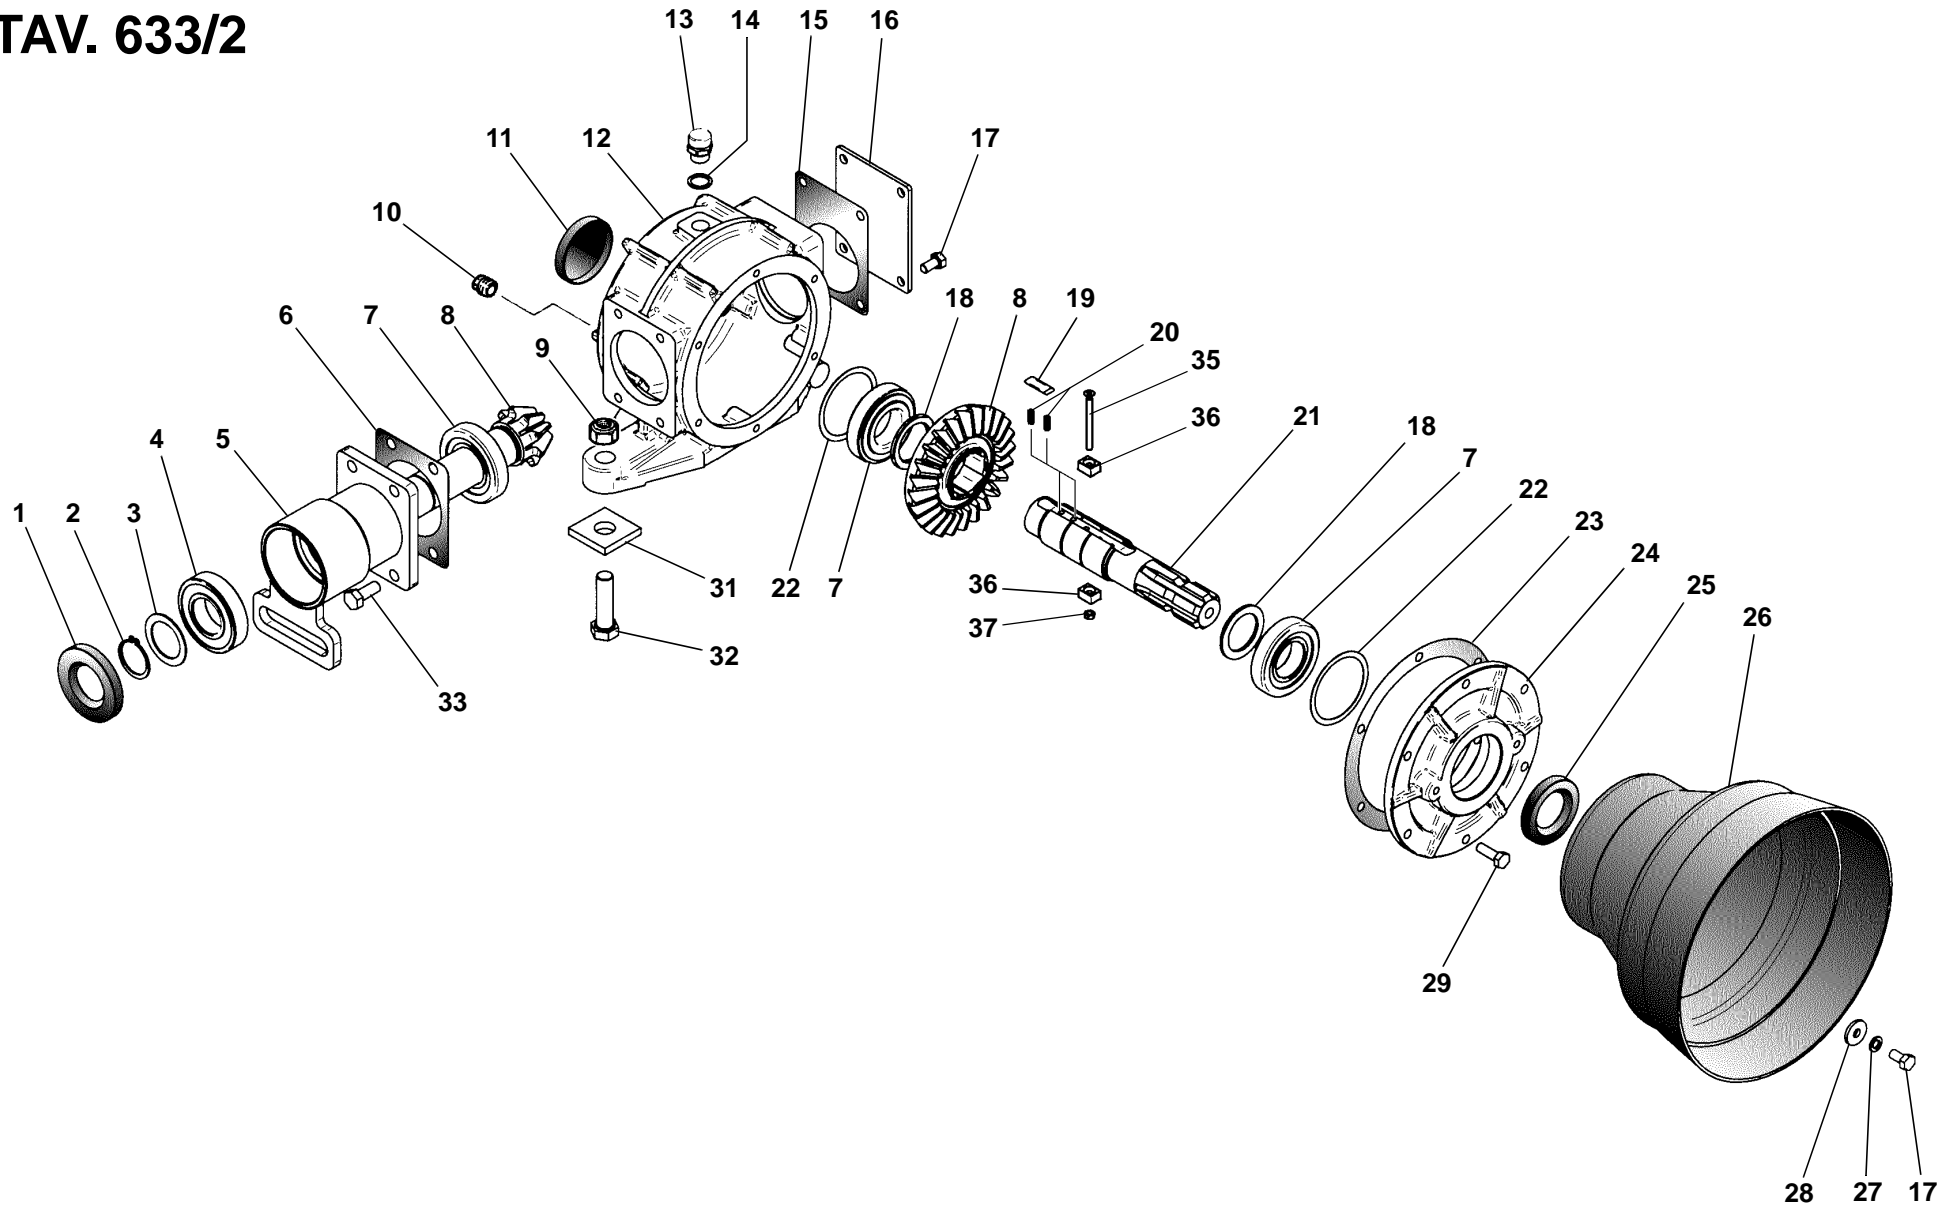

TAV. 633/2

34

FZL SUPER (90 HP)

TAV. 633/2

RIF.	CODICE	DESCRIZIONE	N.
1	0001917	45x100x10	1
2	1010045	Seeger E 45 UNI7435	1
3	3002681	45,2x55x2	—
	3004422	46x61x0,25	—
	3001949	46x61x0,5	1
4	0001433	6309	1
5	3010970		1
6	3000108		—
7	0001402	30209	3
8	3011070		1
9	1012418	M18 UNI7474	2
10	0002663	M18x1,5	2
11	0003750	65x6/11	1
12	3000001		1
13	0002679	M18x1,5	1
14	0002024	18x24x1,5	1
15	3000204		1
16	3000095		1
17	1110804	M8x16 UNI5739	4
18	0001503	47x65x4	2
19	3006959		2
20	0006142		4
21	3007906		1
22	3001040	73,5x84x0,5	—
23	3000206		—
	3006675		—

RIF.	CODICE	DESCRIZIONE	N.
24	3001447		1
25	0001801	45x65x10	1
26	0003411		1
27	1208000	ø8 UNI1751	2
28	1309243	ø8 UNI6593	2
29	1110808	M8x25 UNI5739	6
31	3012000		2
32	1101826	M18x70 UNI5737	2
33	1111212	M12x35 UNI5739	4
34	3010973		1
35	11205222	M5x60 UNI5931 12.9	1
36	3009283		2
37	1012405	M5 UNI7474	1

RIF.	CODICE	DESCRIZIONE	N.