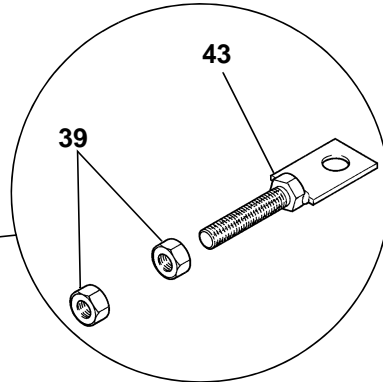

TAV. 633

38

FL - FLA - FOX

TAV. 633

RIF.	CODICE	DESCRIZIONE	N.
1	0001805	35x72x10	1
2	1010035	Seeger E 35 UNI7435	1
3	3004486	36x51x0,3	—
4	3000527	36x50x0,25	—
5	3001506	36x50x1,5	—
6	0001452	6207	1
7	3005052		1
8	3000408		—
9	3001823	61x71,5x0,25	—
10	0001413	30207	2
11	1012416	M16 UNI7474	2
12	0002663	M18x1,5	2
13	1110804	M8x16 UNI5739	6
14	1208000	∅8 UNI1751	2
15	1309243	∅8 UNI6593	2
16	0003411		1
17	0001806	35x62x10	1
18	0002679	M18x1,5	1
19	0002024	18x24x1,5	1
20	3000204		1
21	3000095		1
22	3007849		1
23	1010040	Seeger E40 UNI7435	1
24	3006961		2
25	0006142		4
26	3006890		1

RIF.	CODICE	DESCRIZIONE	N.
27	1110808	M8x25 UNI5739	6
28	3005177		1
29	3000407		—
30	3004488	51,5x61,5x0,35	—
31	0001403	30206	1
32	0001504	37x52x3,5	1
33	3001507	61x71,5x0,5	—
34	3005176		1
35	3001028		2
36	1101622	M16x60 UNI5737	2
37	1111008	M10x25 UNI5739	4
38	3007805		1
39	1012514	M14 UNI5588	4
40	1111434	M14x90 UNI5739	1
	1111430	M14x80 UNI5739 FL SUPER	1
41	3001118	14,5x35x5	1
42	1012414	M14 UNI7474	1
43	3005553		1

RIF.	CODICE	DESCRIZIONE	N.