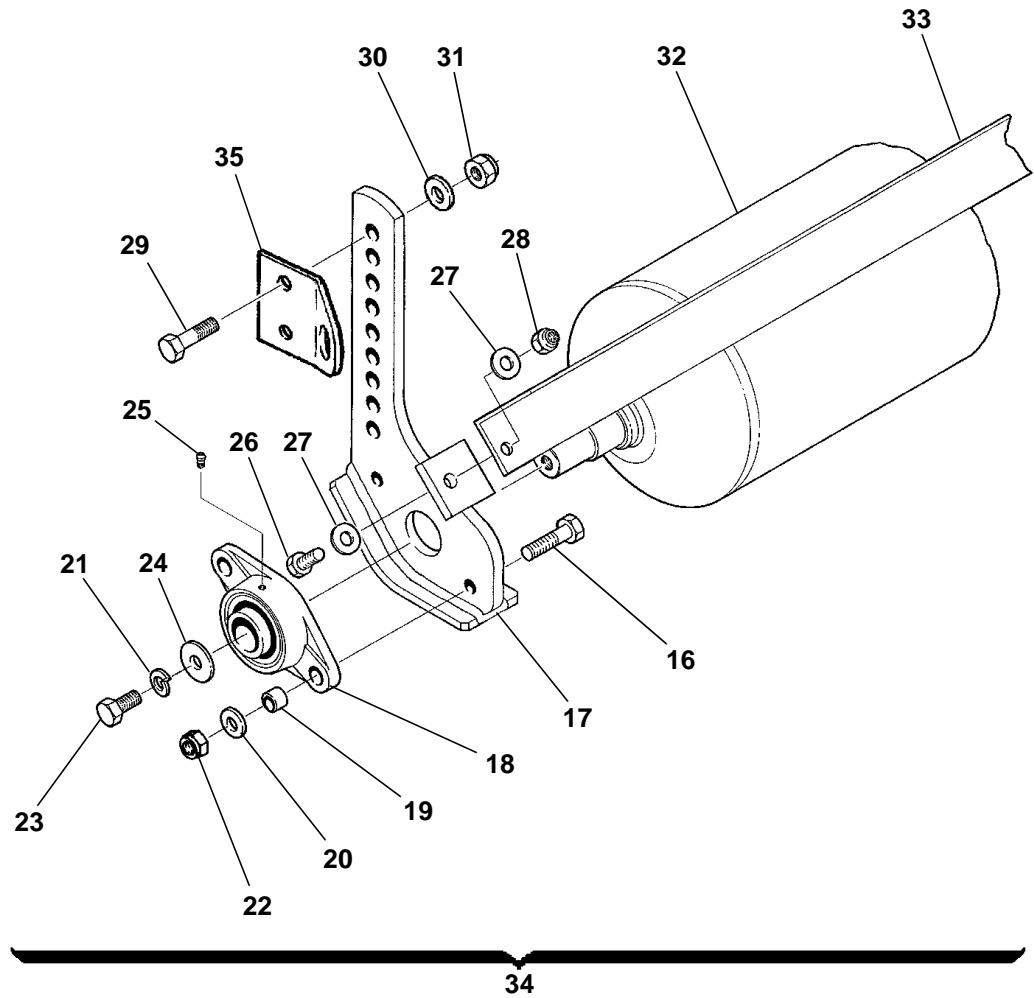

TAV. 632

FL 145 - FZL 145 - FOX 145

TAV. 632

RIF.	CODICE	DESCRIZIONE	N°
1	3001376		1
2	3000486		2
3	0001411	6205 2RS	2
4	3000180	45x51,5x1,5	10
5	1111010	M10x30 UNI5739	2
6	1012414	M14 UNI7474	4
8	3001854	Sx	1
	3001853	Dx	1
9	3004905		2
10	1101420	M14x55 UNI5737	4
11	0002654	M10x1	2
12	1310303	ø10 UNI6593	4
13	1012410	M10 UNI7474	2
14	3001479		1
15	8400001		1
16	1101216	M12x45 UNI5737	4
17	3002527	Dx	1
	3002528	Sx	1
18	0001412	UCFL 206	2
19	3000513		4
20	1112000	ø12 UNI6592	4
21	1212000	ø12 UNI1751	2
22	1012412	M12 UNI7474	4
23	1111208	M12x25 UNI5739	2
24	1312363	ø12 UNI6593	2
25	0002659	M6	2
26	1111010	M10x30 UNI5739	2
27	1310303	ø10 UNI6593	4

RIF.	CODICE	DESCRIZIONE	N°
28	1012410	M10 UNI7474	2
29	1101420	M14x55 UNI5737	4
30	1214000	ø14 UNI1751	4
31	1012514	M14 UNI5588	4
32	3005455		1
33	3005456		1
34	8409104		1
35	3004905		2

RIF.	CODICE	DESCRIZIONE	N°