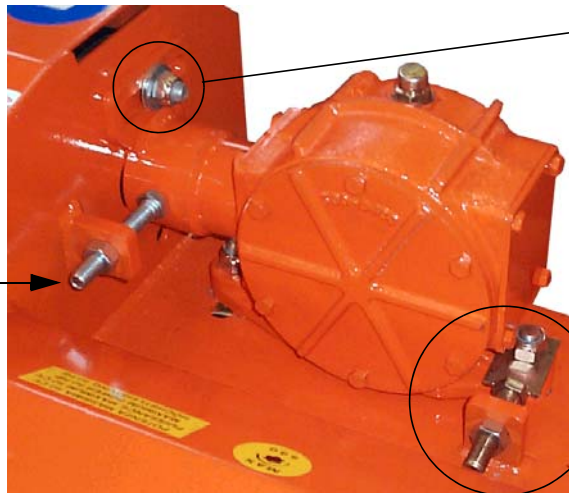

TAV. 633

38

FL - FLA - FOX

TAV. 633

RIF.	CODICE	DESCRIZIONE	N.
1	0001805	35x72x10	1
2	1010035	Seeger E 35 UNI7435	1
3	3004486	36x51x0,3	—
4	3000527	36x50x0,25	—
5	3001506	36x50x1,5	—
6	0001452	6207	1
7	3005052		1
8	3000408		—
9	3001823	61x71,5x0,25	—
10	0001413	30207	2
11	1012416	M16 UNI7474	2
12	0002663	M18x1,5	2
13	1110804	M8x16 UNI5739	6
14	1208000	∅8 UNI1751	2
15	1309243	∅8 UNI6593	2
16	0003411		1
17	0001806	35x62x10	1
18	0002679	M18x1,5	1
19	0002024	18x24x1,5	1
20	3000204		1
21	3000095		1
22	3007849		1
23	1010040	Seeger E40 UNI7435	1
24	3006961		2
25	0006142		4
26	3006890		1

RIF.	CODICE	DESCRIZIONE	N.
27	1110808	M8x25 UNI5739	6
28	3005177		1
29	3000407		—
30	3004488	51,5x61,5x0,35	—
31	0001403	30206	1
32	0001504	37x52x3,5	1
33	3001507	61x71,5x0,5	—
34	3005176		1
35	3001028		2
36	1101622	M16x60 UNI5737	2
37	1111008	M10x25 UNI5739	4
38	3007805		1
39	1012514	M14 UNI5588	4
40	1111434	M14x90 UNI5739	1
	1111430	M14x80 UNI5739 FL SUPER	1
41	3001118	14,5x35x5	1
42	1012414	M14 UNI7474	1
43	3005553		1

RIF.	CODICE	DESCRIZIONE	N.