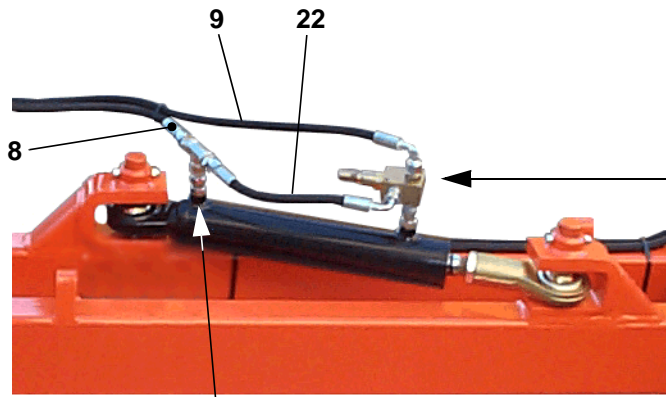

TAV. 629

TAV. 629

RIF.	CODICE	DESCRIZIONE	N.
1	3009229		2
2	1120820	M8x55 UNI5931	2
3	1108000	ø8 UNI6592	4
4	3007538		2
5	3005164		1
6	1021527	M27x2 UNI5589	1
8	0004054		1
9	0003840		1
10	1022430	M30x2 UNI7474	2
11	3005058		2
12	1110000	ø10 UNI6592	4
13	1101024	M10x65 UNI5737	2
14	1012410	M10 UNI7474	2
15	1012408	M8 UNI7474	2
17	0002653	M10x1x45°	2
18	0001476	KU 35x39x50	8
19	3005142	1/4"	2
20	0002025	1/4"	8
21	0002406		1
22	0005602		1
23	0002413		2
24	0002302	1/4"	4
25	0004130		1
26	0002121		1
27	3008898		1
28	1111208	M12x25 UNI5739	2

RIF.	CODICE	DESCRIZIONE	N.
29	1212000	ø12 UNI1751	2
30	1112000	ø12 UNI6592	2

RIF.	CODICE	DESCRIZIONE	N.