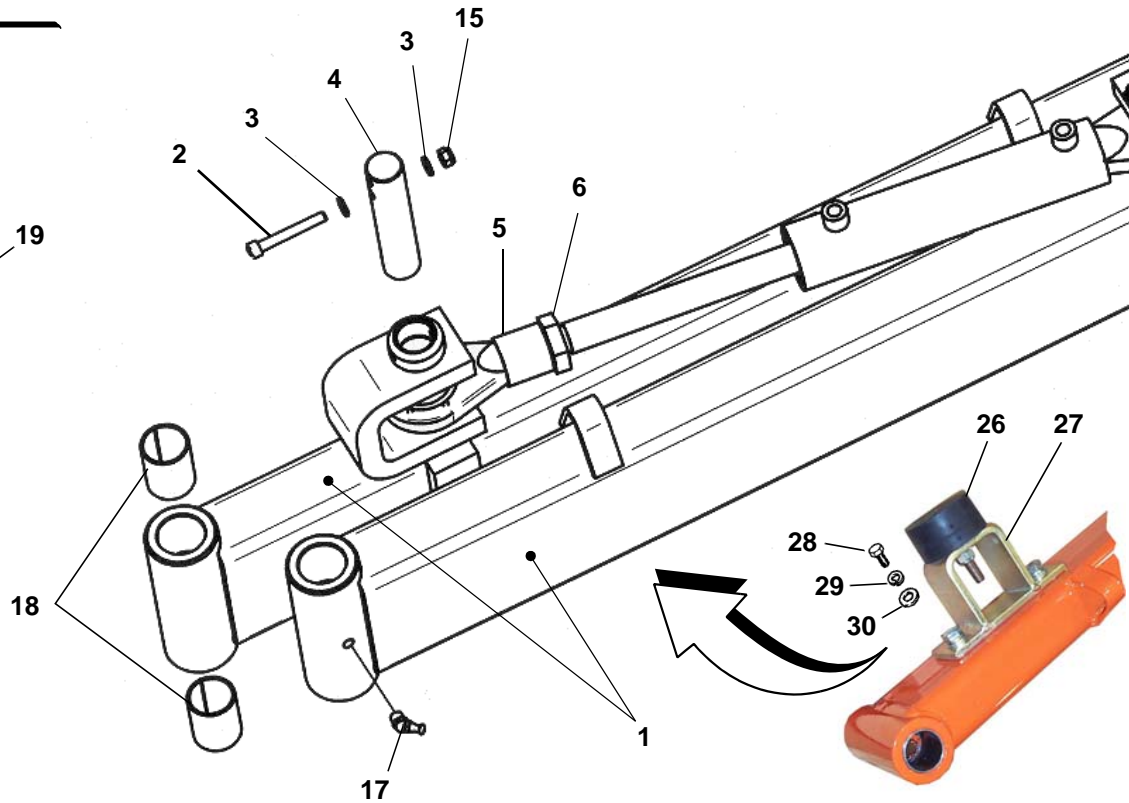

TAV. 629

TAV. 629

RIF.	CODICE	DESCRIZIONE	N.
1	3009229		2
2	1120820	M8x55 UNI5931	2
3	1108000	ø8 UNI6592	4
4	3007538		2
5	3005164		1
6	1021527	M27x2 UNI5589	1
8	0004054		1
9	0003840		1
10	1022430	M30x2 UNI7474	2
11	3005058		2
12	1110000	ø10 UNI6592	4
13	1101024	M10x65 UNI5737	2
14	1012410	M10 UNI7474	2
15	1012408	M8 UNI7474	2
17	0002653	M10x1x45°	2
18	0001476	KU 35x39x50	8
19	3005142	1/4"	2
20	0002025	1/4"	8
21	0002406		1
22	0005602		1
23	0002413		2
24	0002302	1/4"	4
25	0004130		1
26	0002121		1
27	3008898		1
28	1111208	M12x25 UNI5739	2

RIF.	CODICE	DESCRIZIONE	N.
29	1212000	ø12 UNI1751	2
30	1112000	ø12 UNI6592	2

RIF.	CODICE	DESCRIZIONE	N.